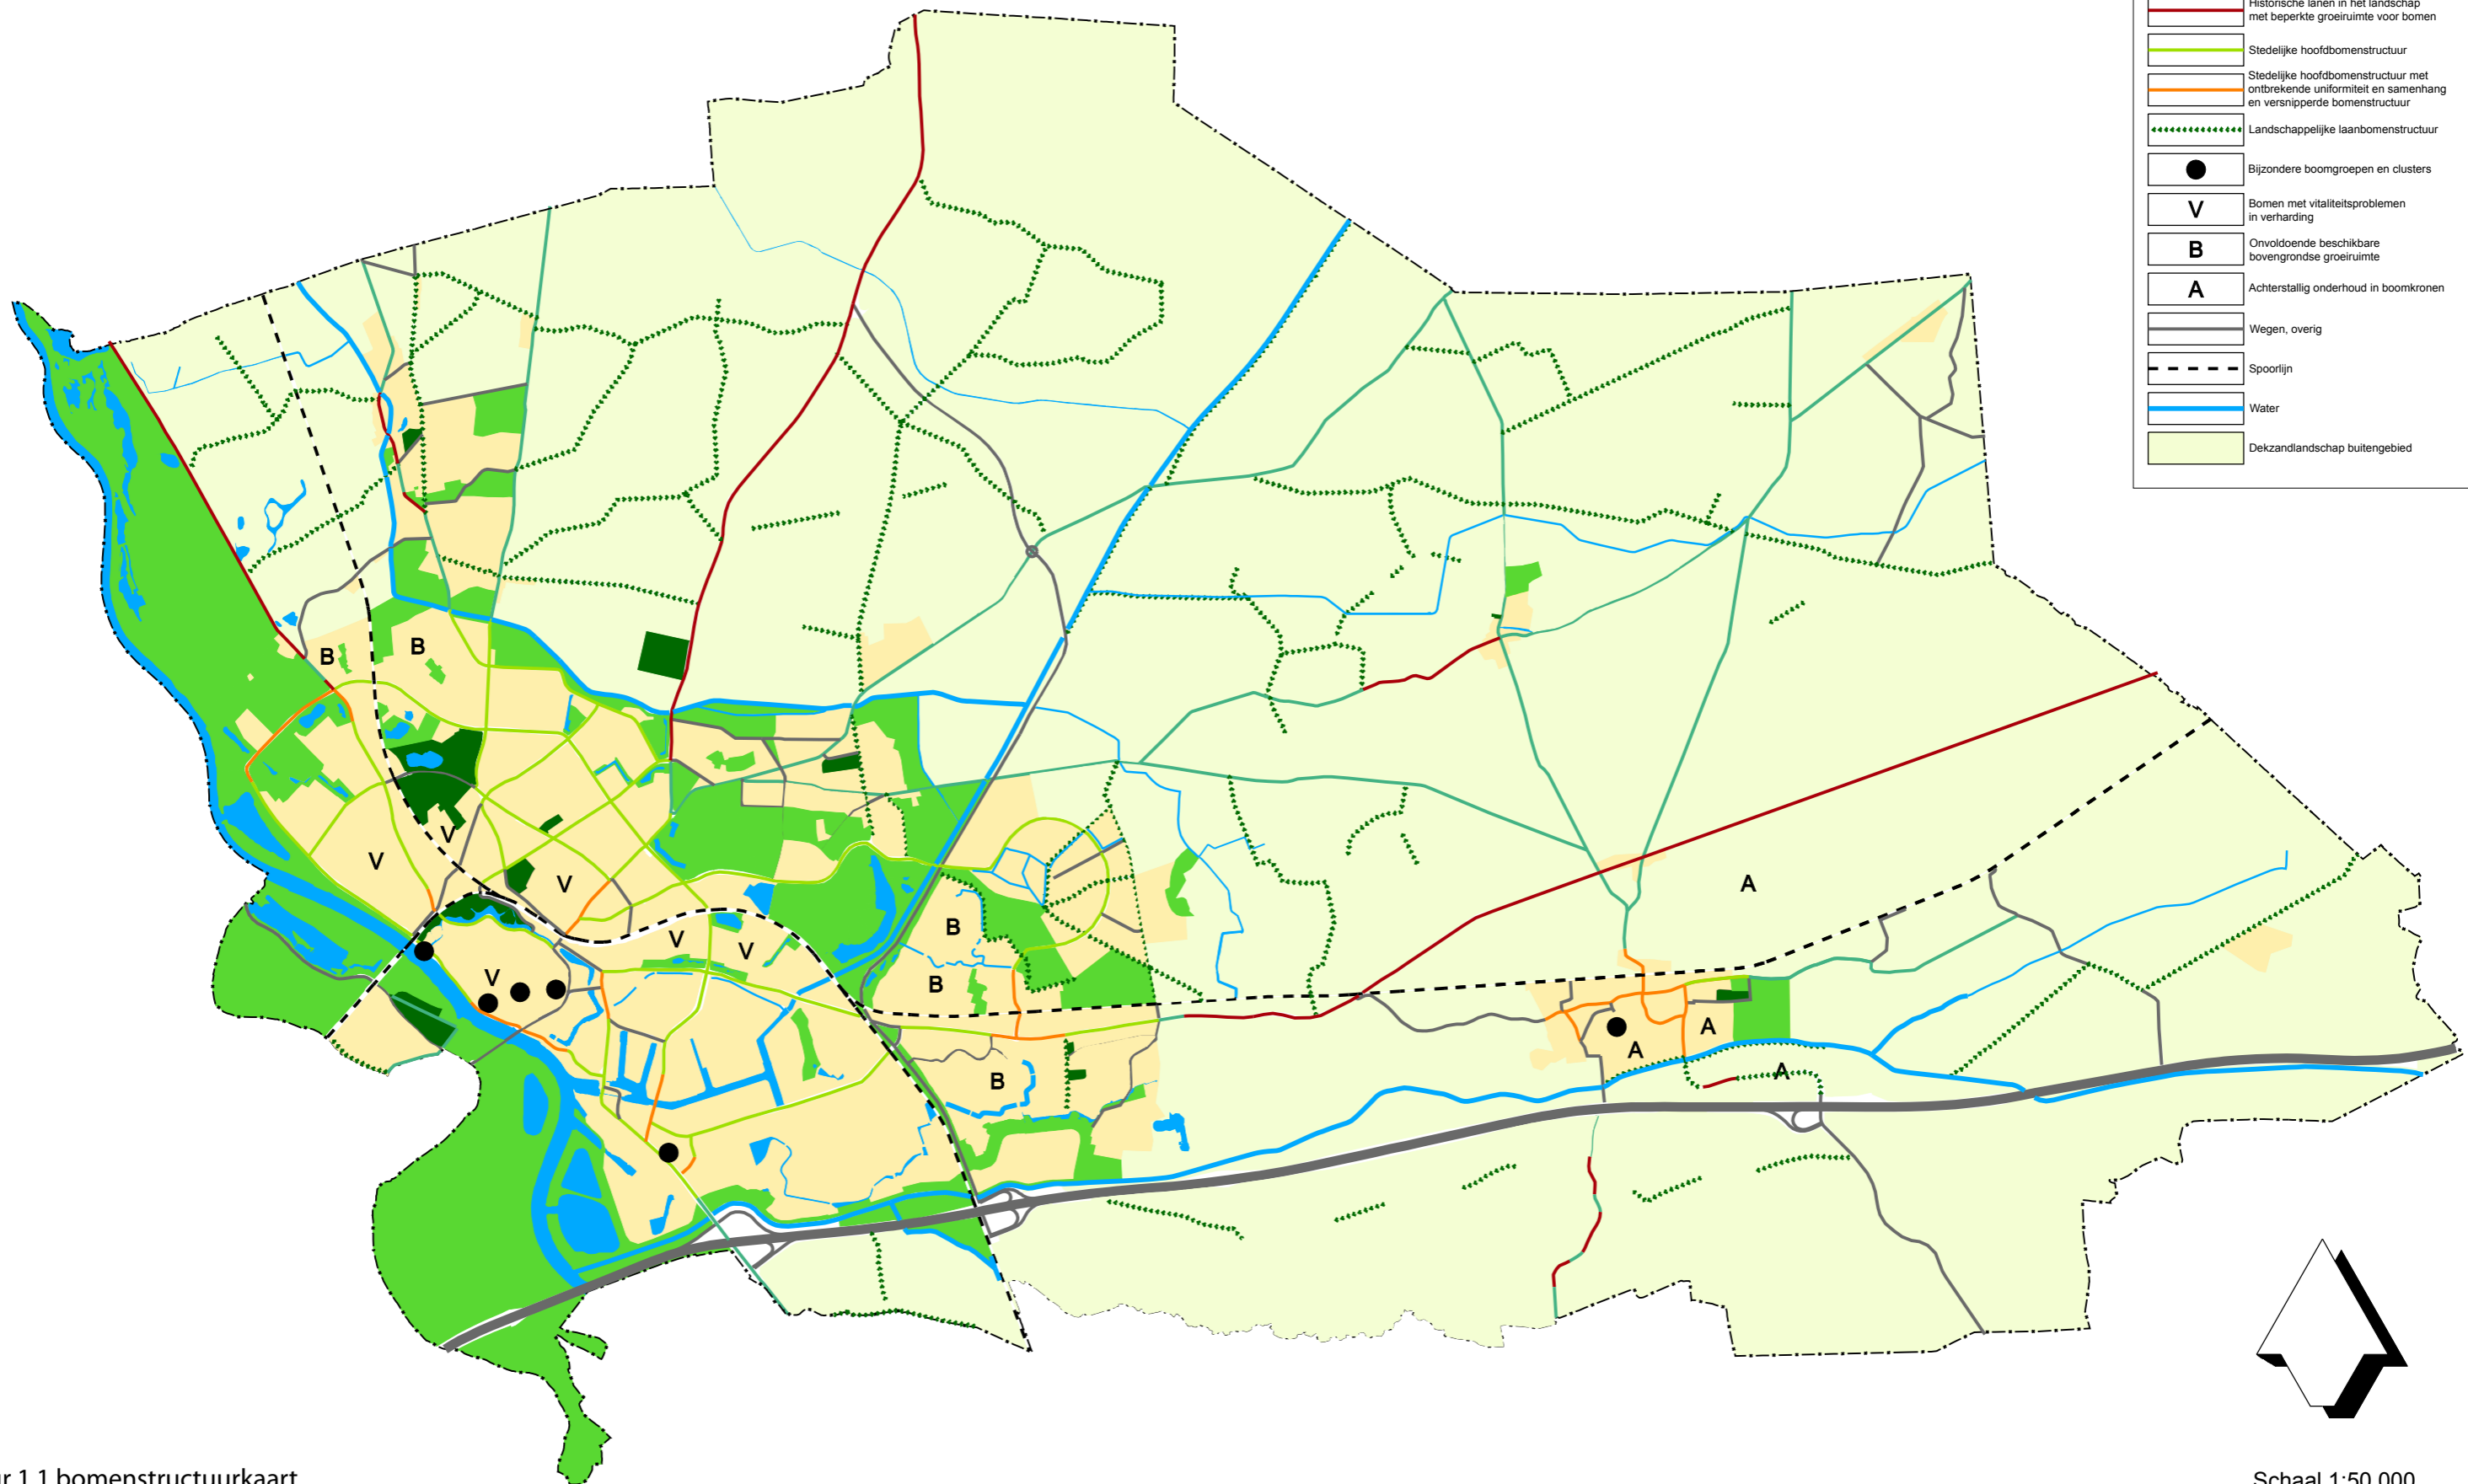

### BOMENSTRUCTUURKAART

- Markante bomen  
stadsparken/begraafplaatsen
- Landschappelijke bomen in  
de stedelijke groenstructuur
- Straat- en plantsoenbomen in  
de woon- en werkgebieden
- Historische lanen in het landschap
- Historische lanen in het landschap  
met beperkte groeiimte voor bomen
- Stedelijke hoofdbomenstructuur
- Stedelijke hoofdbomenstructuur met  
ontbrekende uniformiteit en samenhang  
en versnipperde bomenstructuur
- Landschappelijke laanbomenstructuur
- Bijzondere boomgroepen en clusters
- V** Bomen met vitaliteitsproblemen  
in verharding
- B** Onvoldoende beschikbare  
bovengrondse groeiimte
- A** Achterstallig onderhoud in boomkronen
- Wegen, overig
- Spoorlijn
- Water
- Dekzandlandschap buitengebied

figuur 1.1 bomenstructuurkaart

Schaal 1:50.000