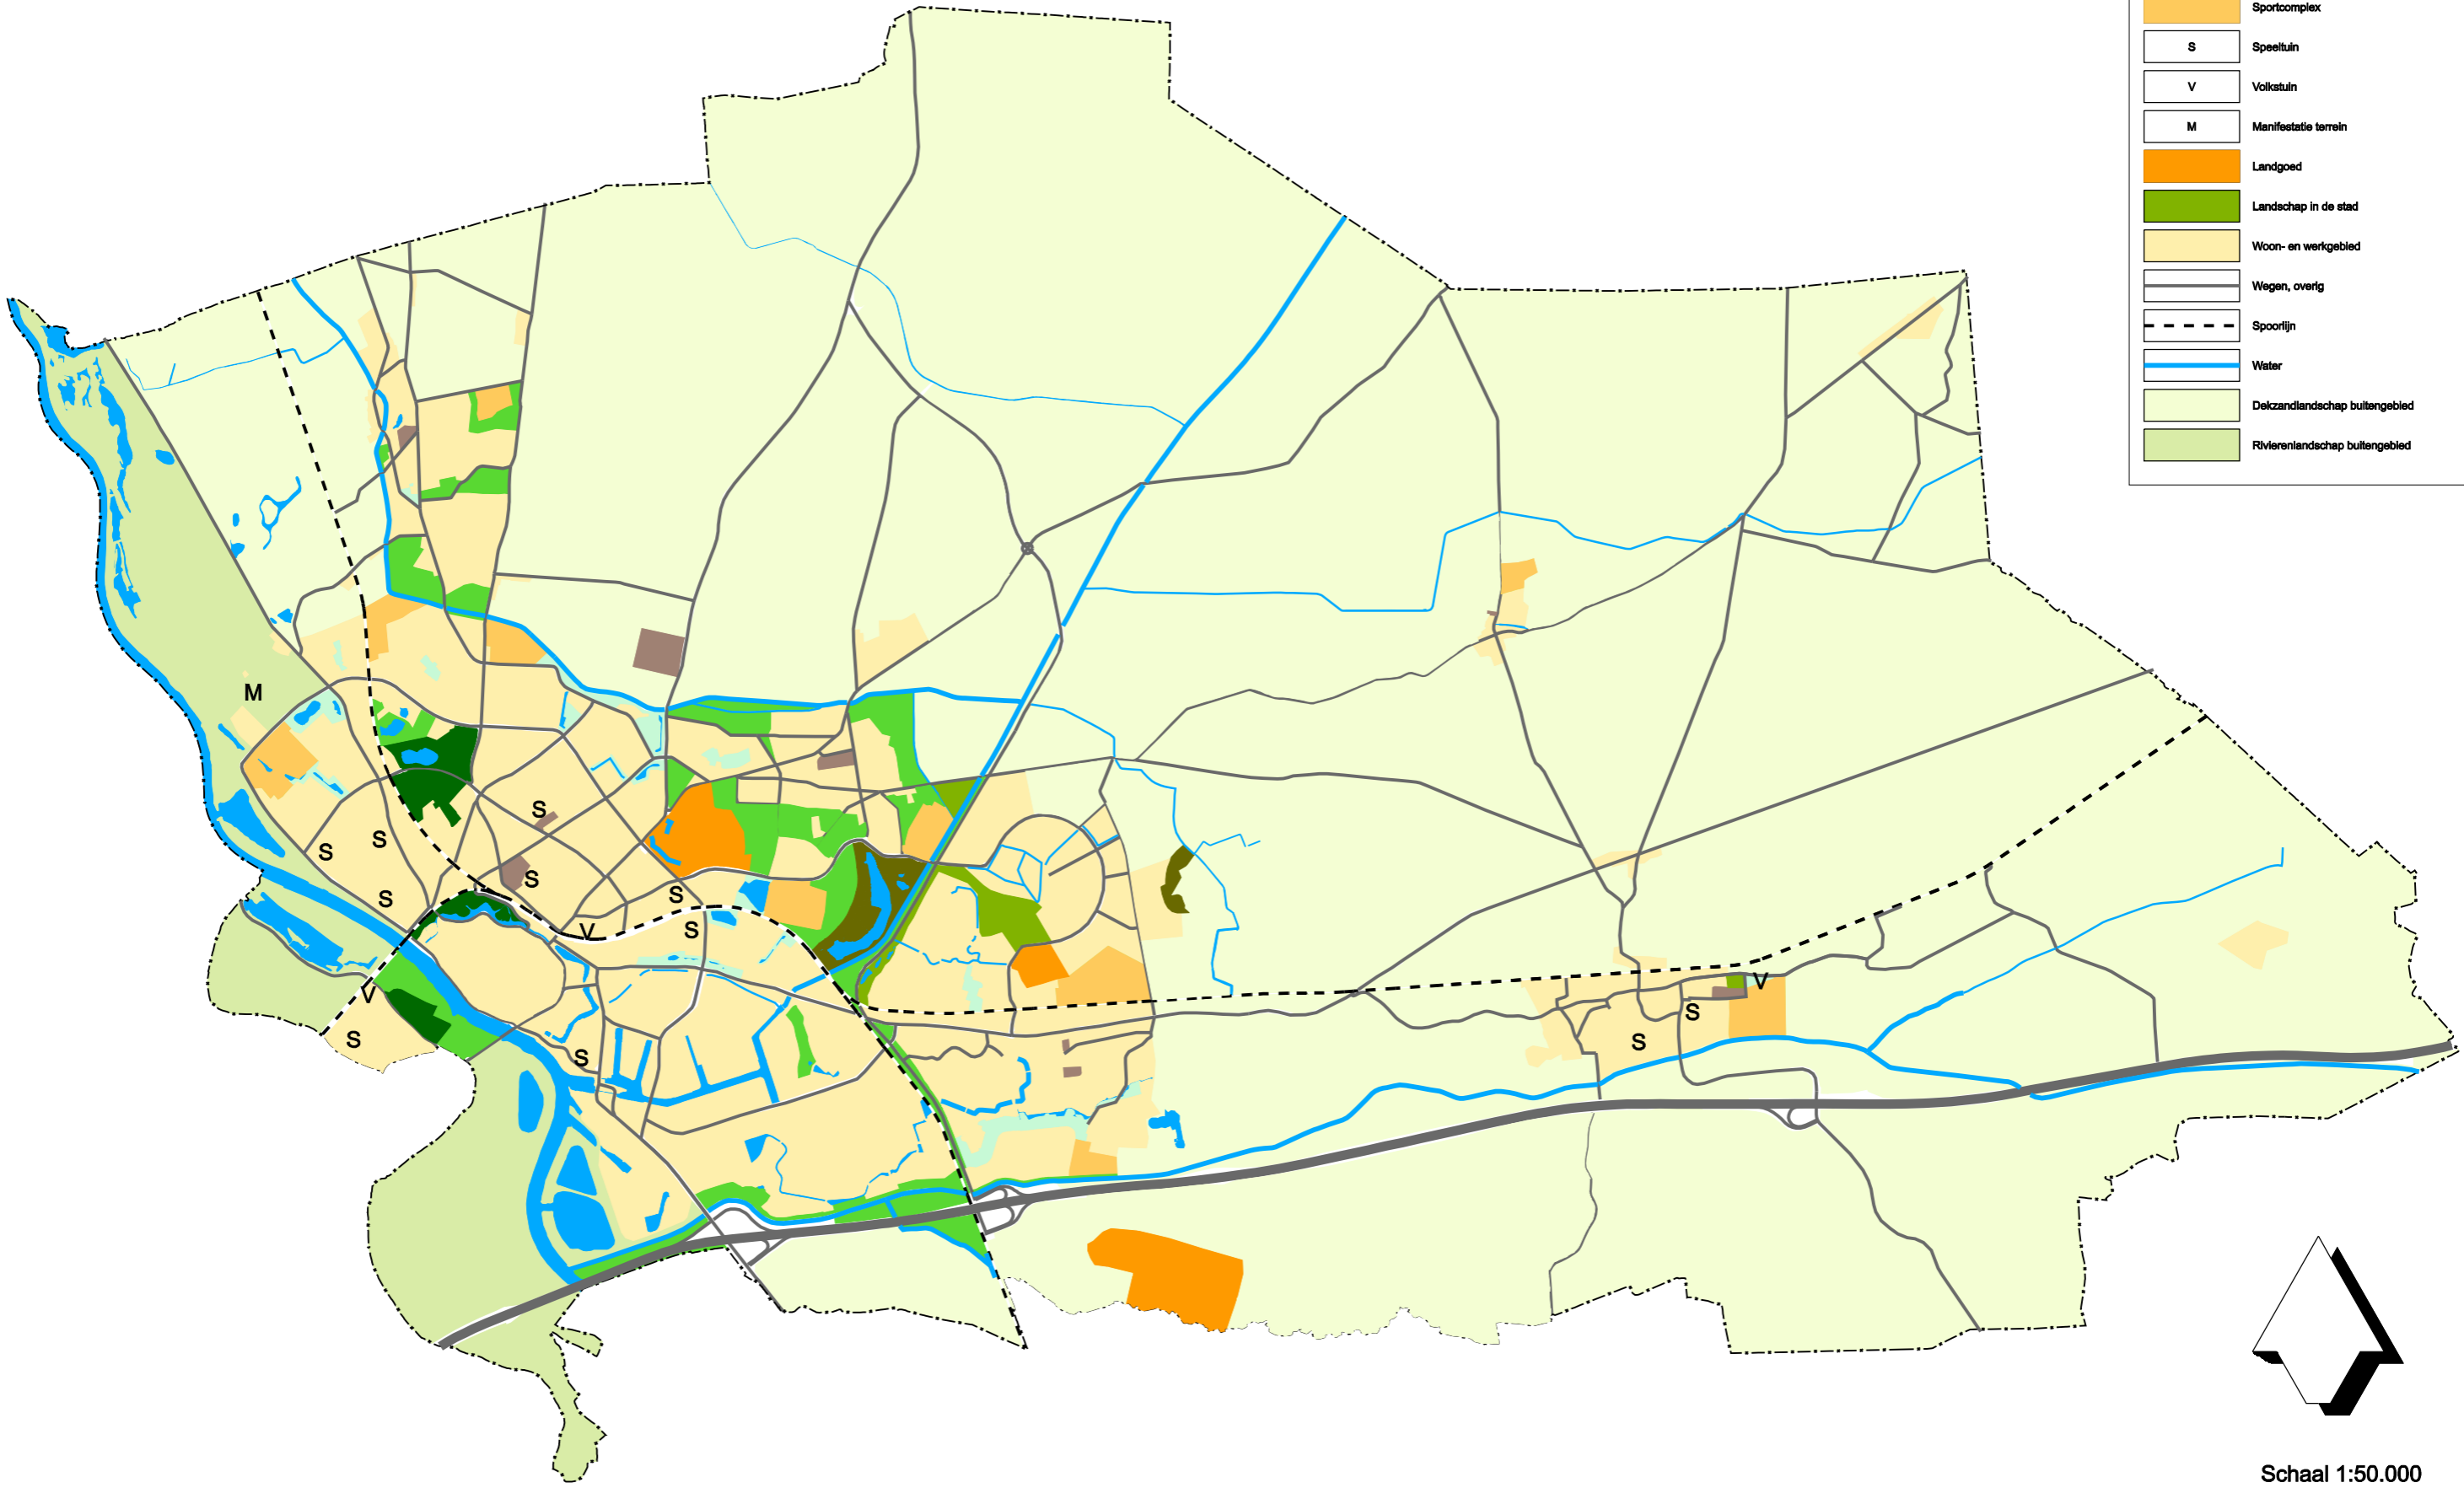

GEBRUIKSKAART

-  Historische stadsparken
-  Buurgroen
-  Natuurpark
-  Begraafplaatsen
-  Sportcomplex
-  Speeltuin
-  Volkstuin
-  Manifestatie terrein
-  Landgoed
-  Landschap in de stad
-  Woon- en werkgebied
-  Wegen, overig
-  Spoorlijn
-  Water
-  Dekzandlandschap buitengebied
-  Rivierenlandschap buitengebied

Schaal 1:50.000