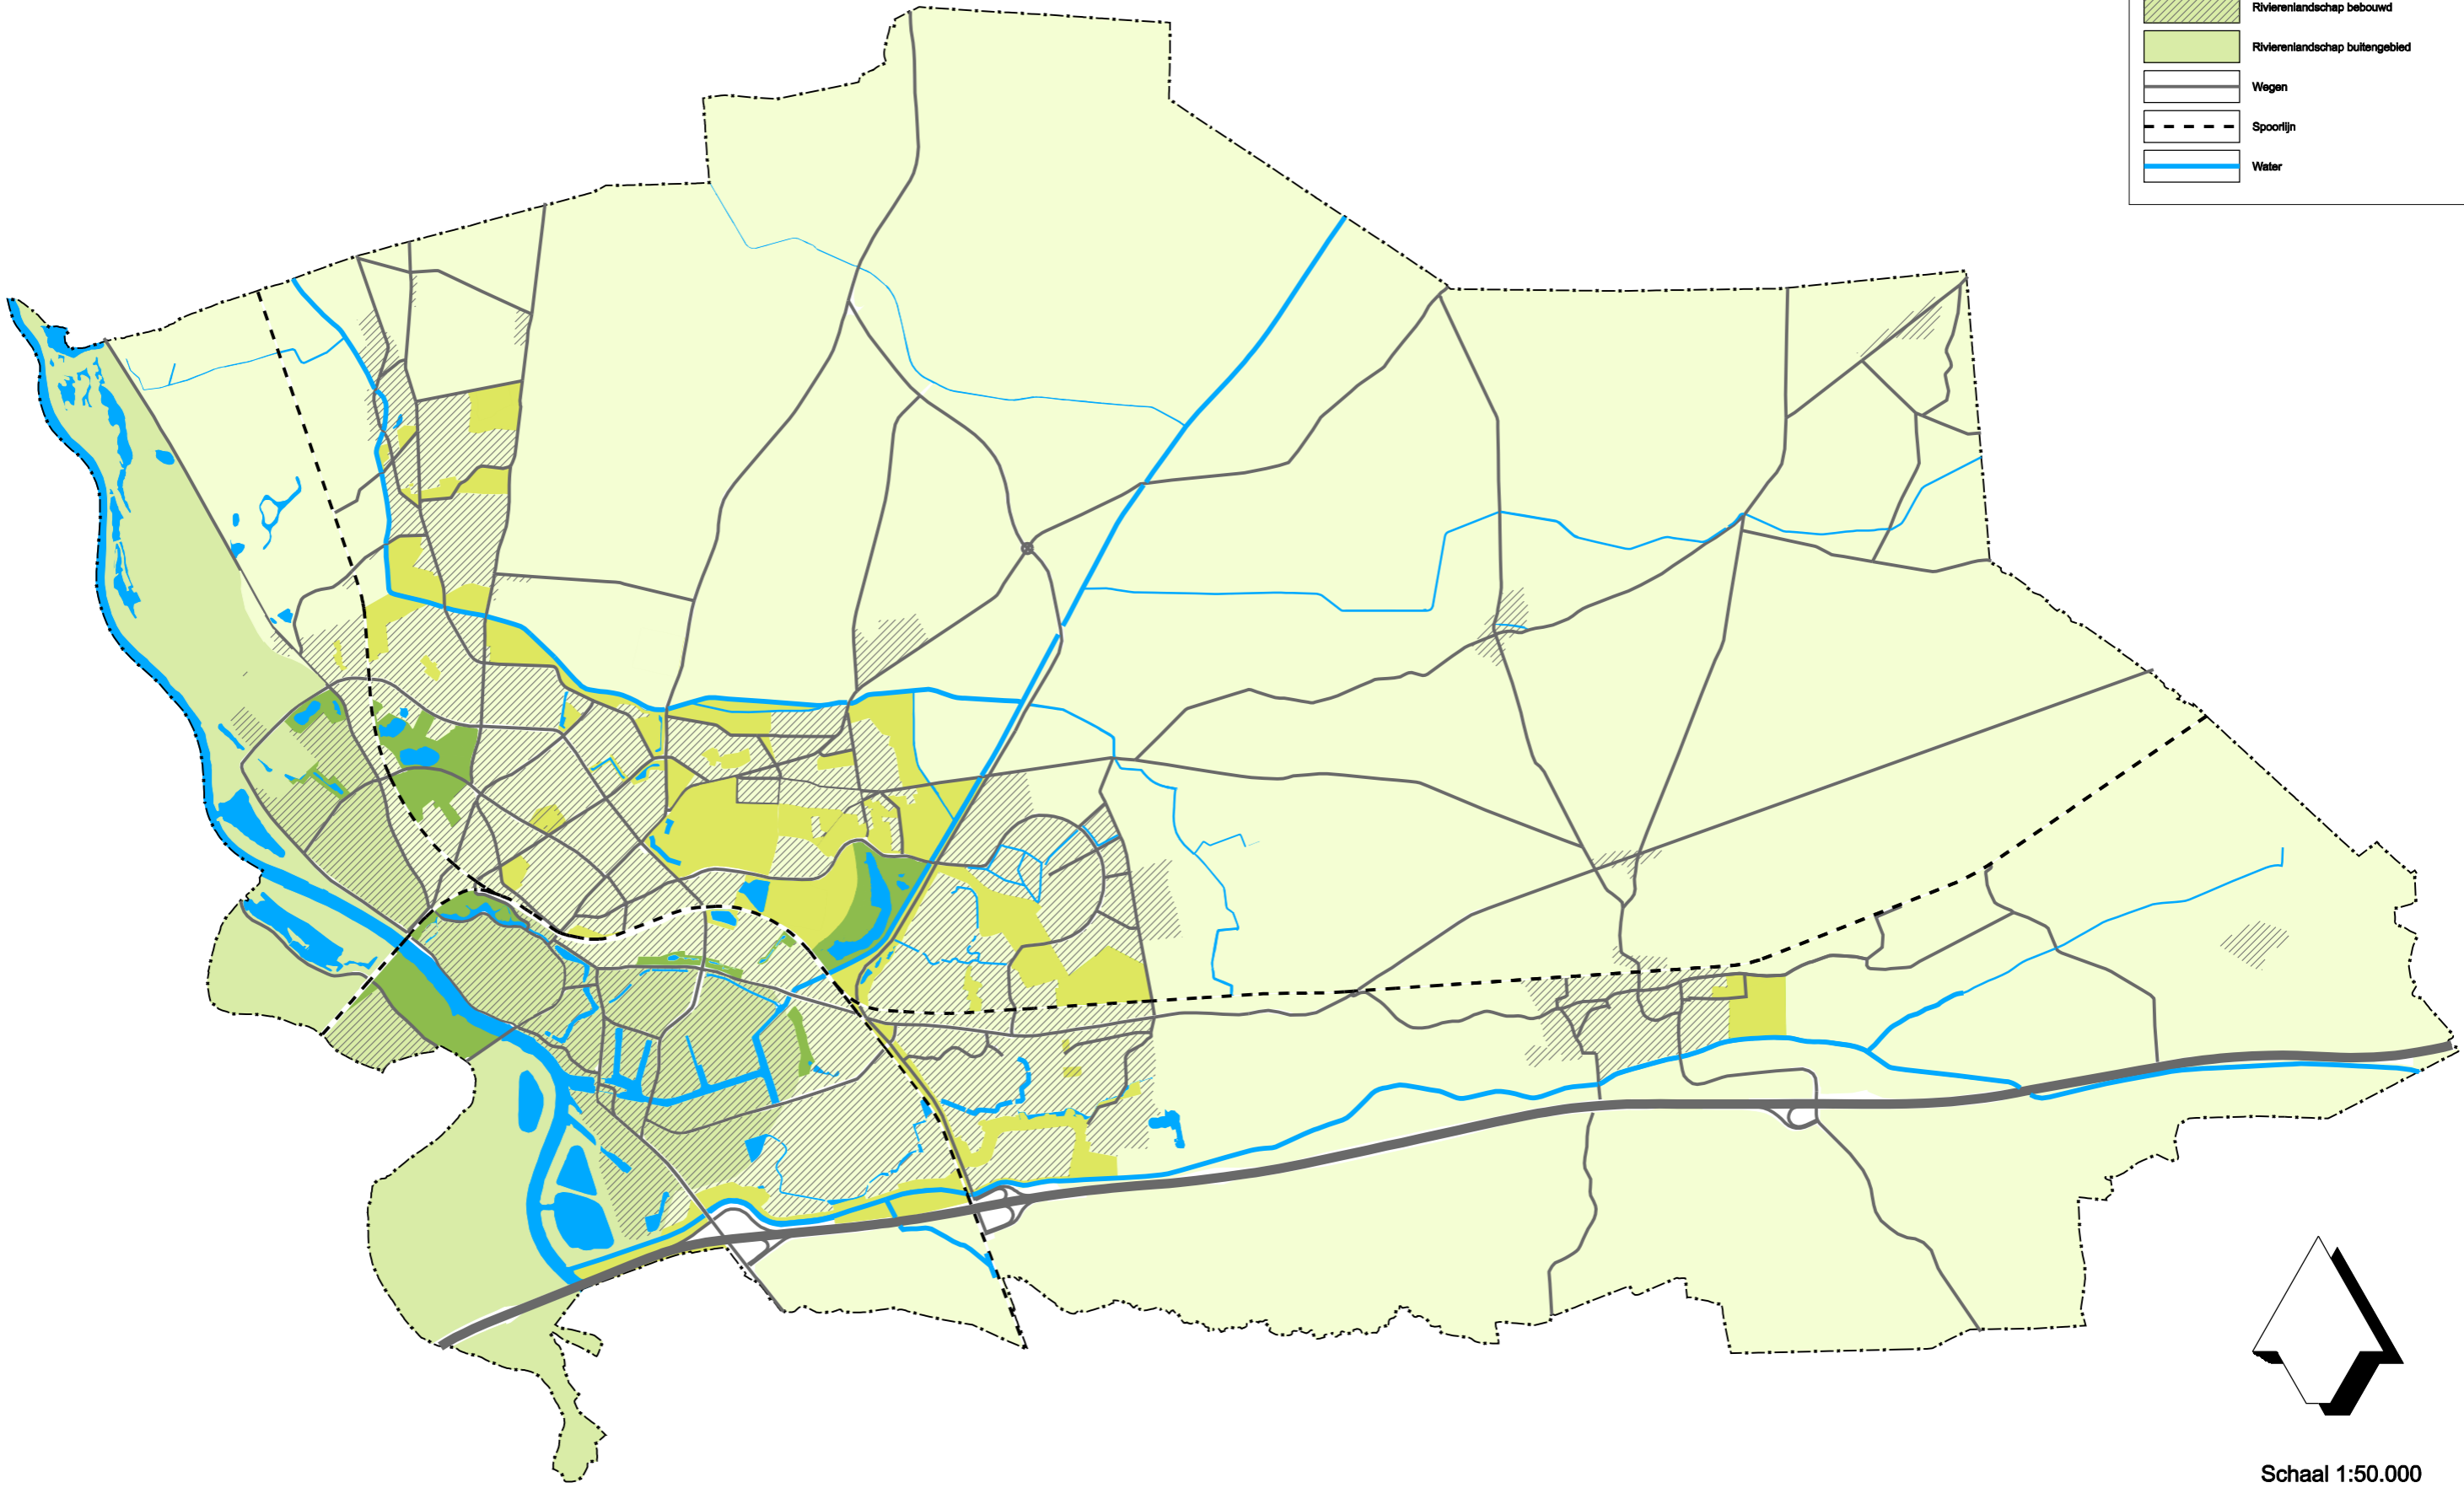

LANDSCHAPPENKAART

-  Dekzandlandschap groenstructuur
-  Dekzandlandschap bebouwd
-  Dekzandlandschap buitengebied
-  Rivierenlandschap groenstructuur
-  Rivierenlandschap bebouwd
-  Rivierenlandschap buitengebied
-  Wegen
-  Spoorlijn
-  Water

Schaal 1:50.000