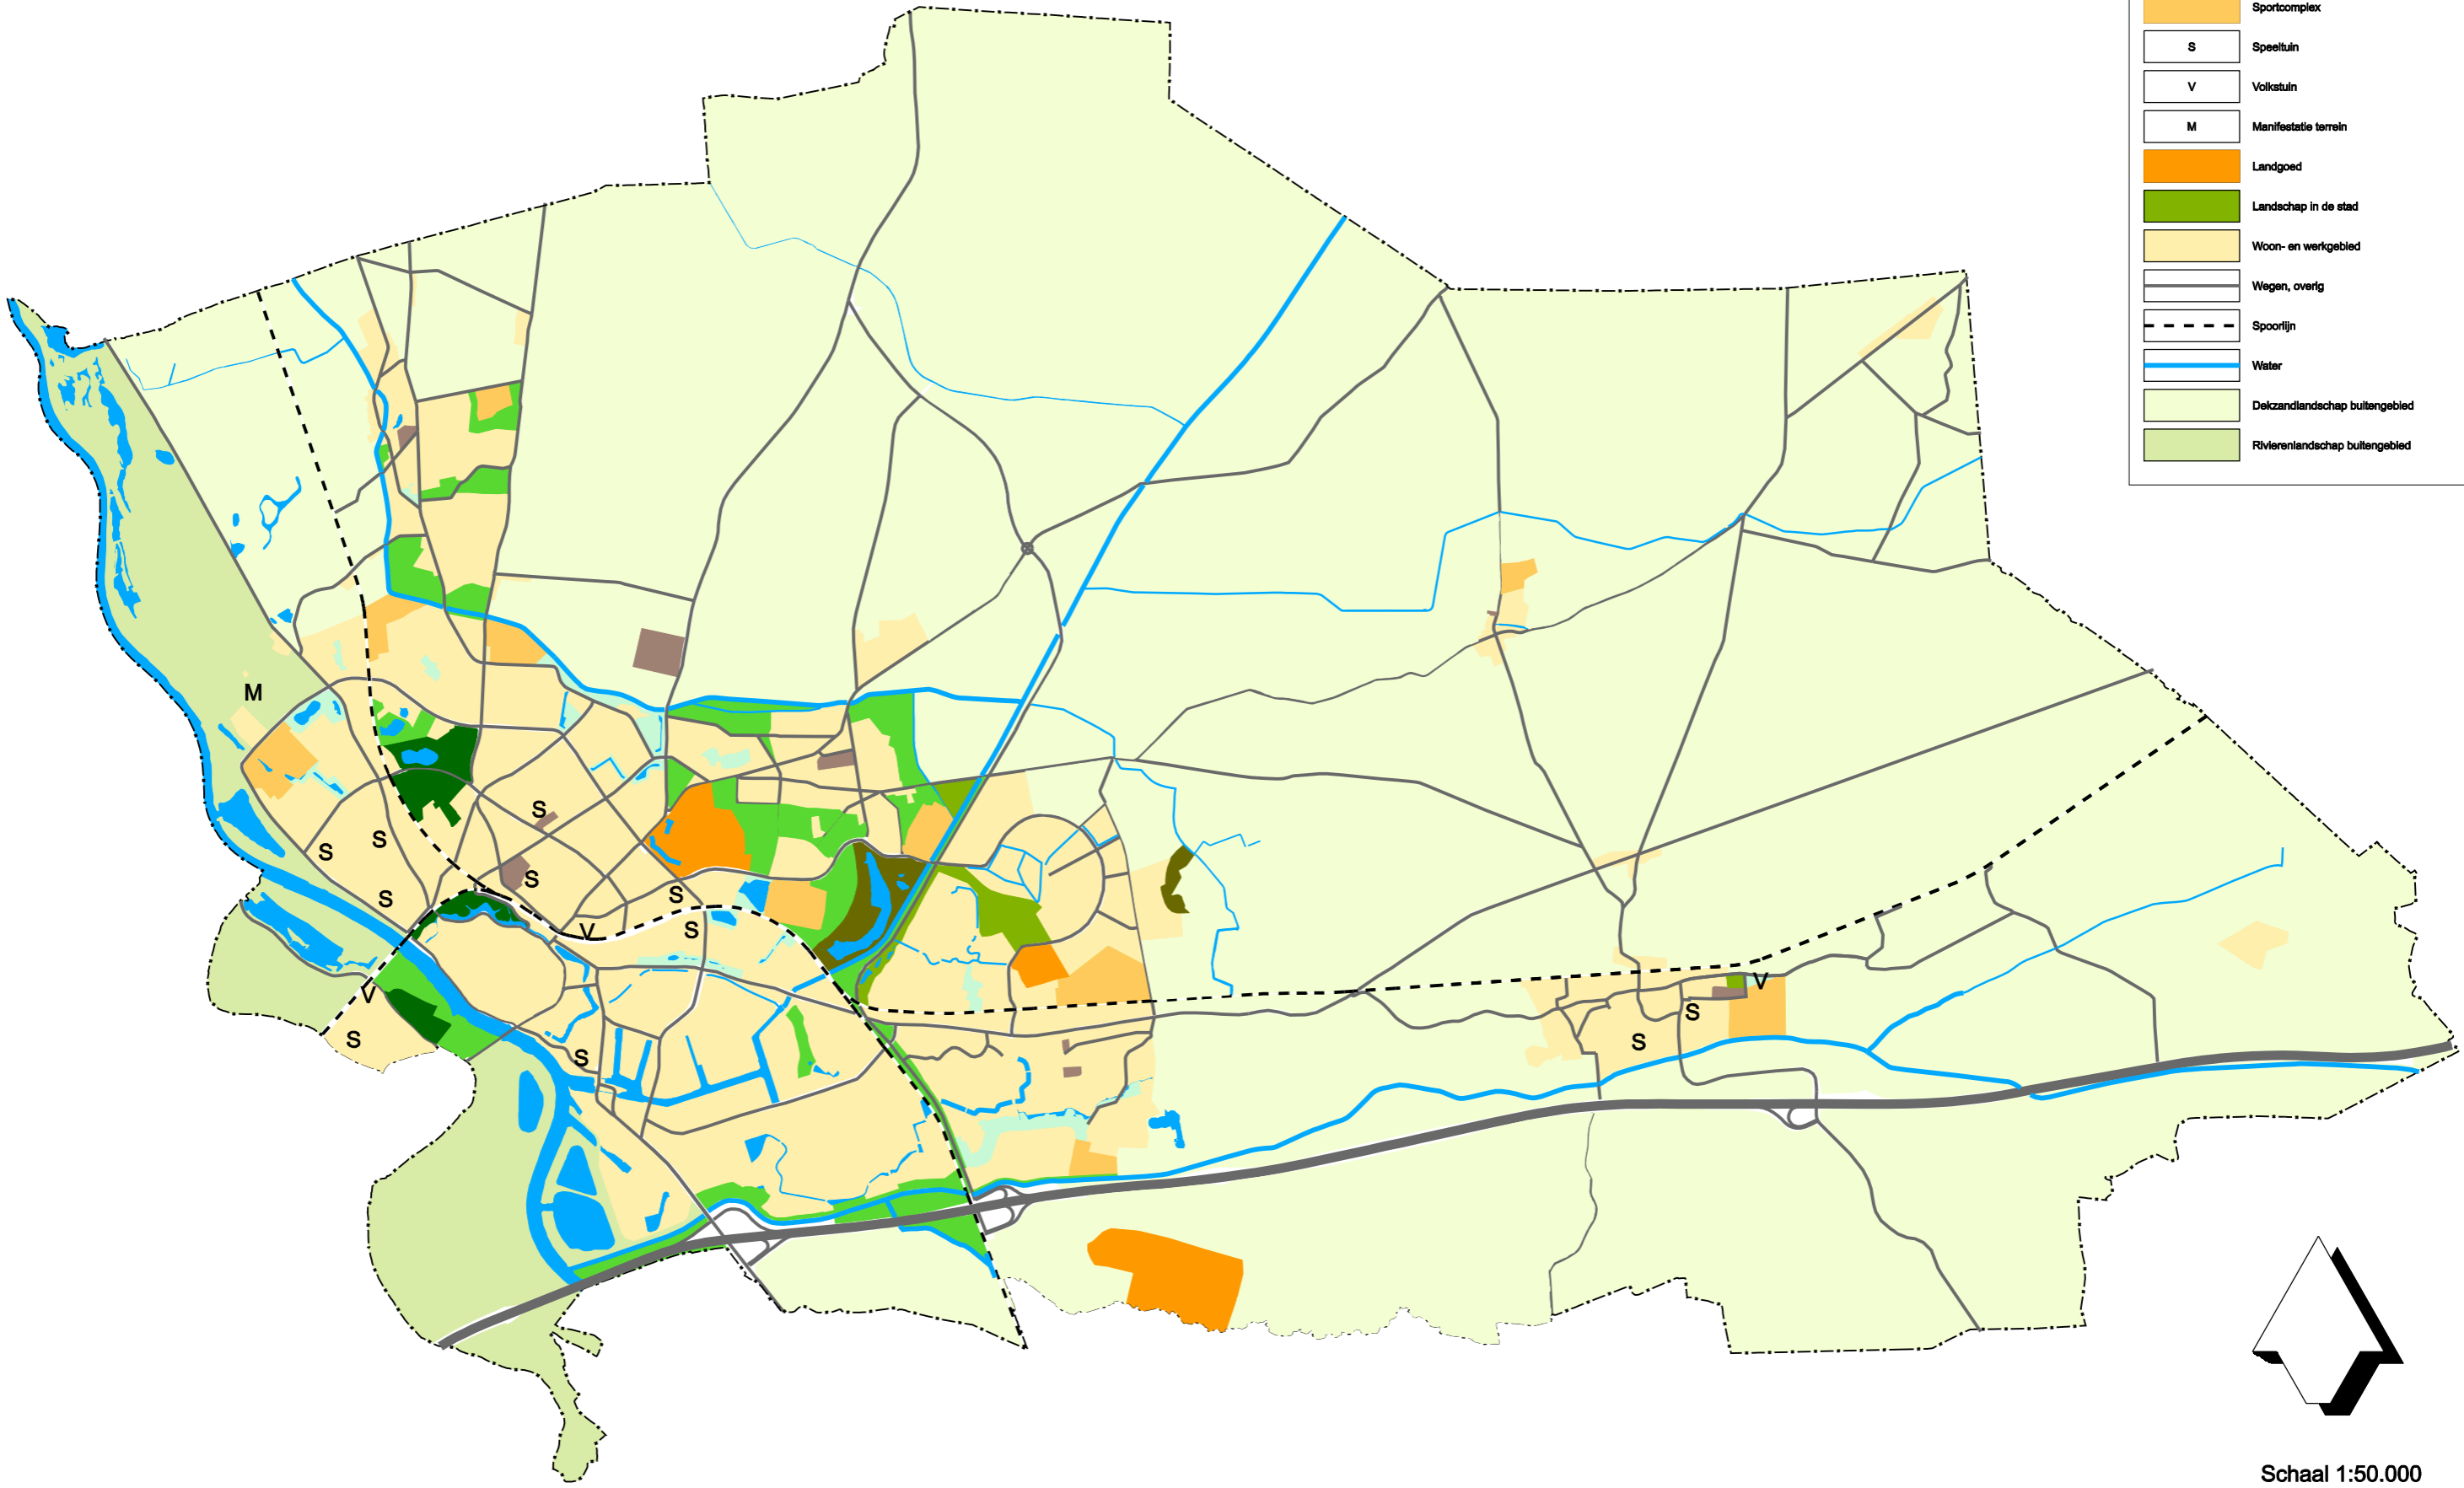

GEBRUIKSKAART

- Historische stadsparken
- Buurgroen
- Natuurpark
- Begraafplaatsen
- Sportcomplex
- S Speeltuin
- V Volkstuin
- M Manifestatie terrein
- Landgoed
- Landschap in de stad
- Woon- en werkgebied
- Wegen, overig
- Spoorlijn
- Water
- Dekzandlandschap buitengebied
- Rivierenlandschap buitengebied

Schaal 1:50.000